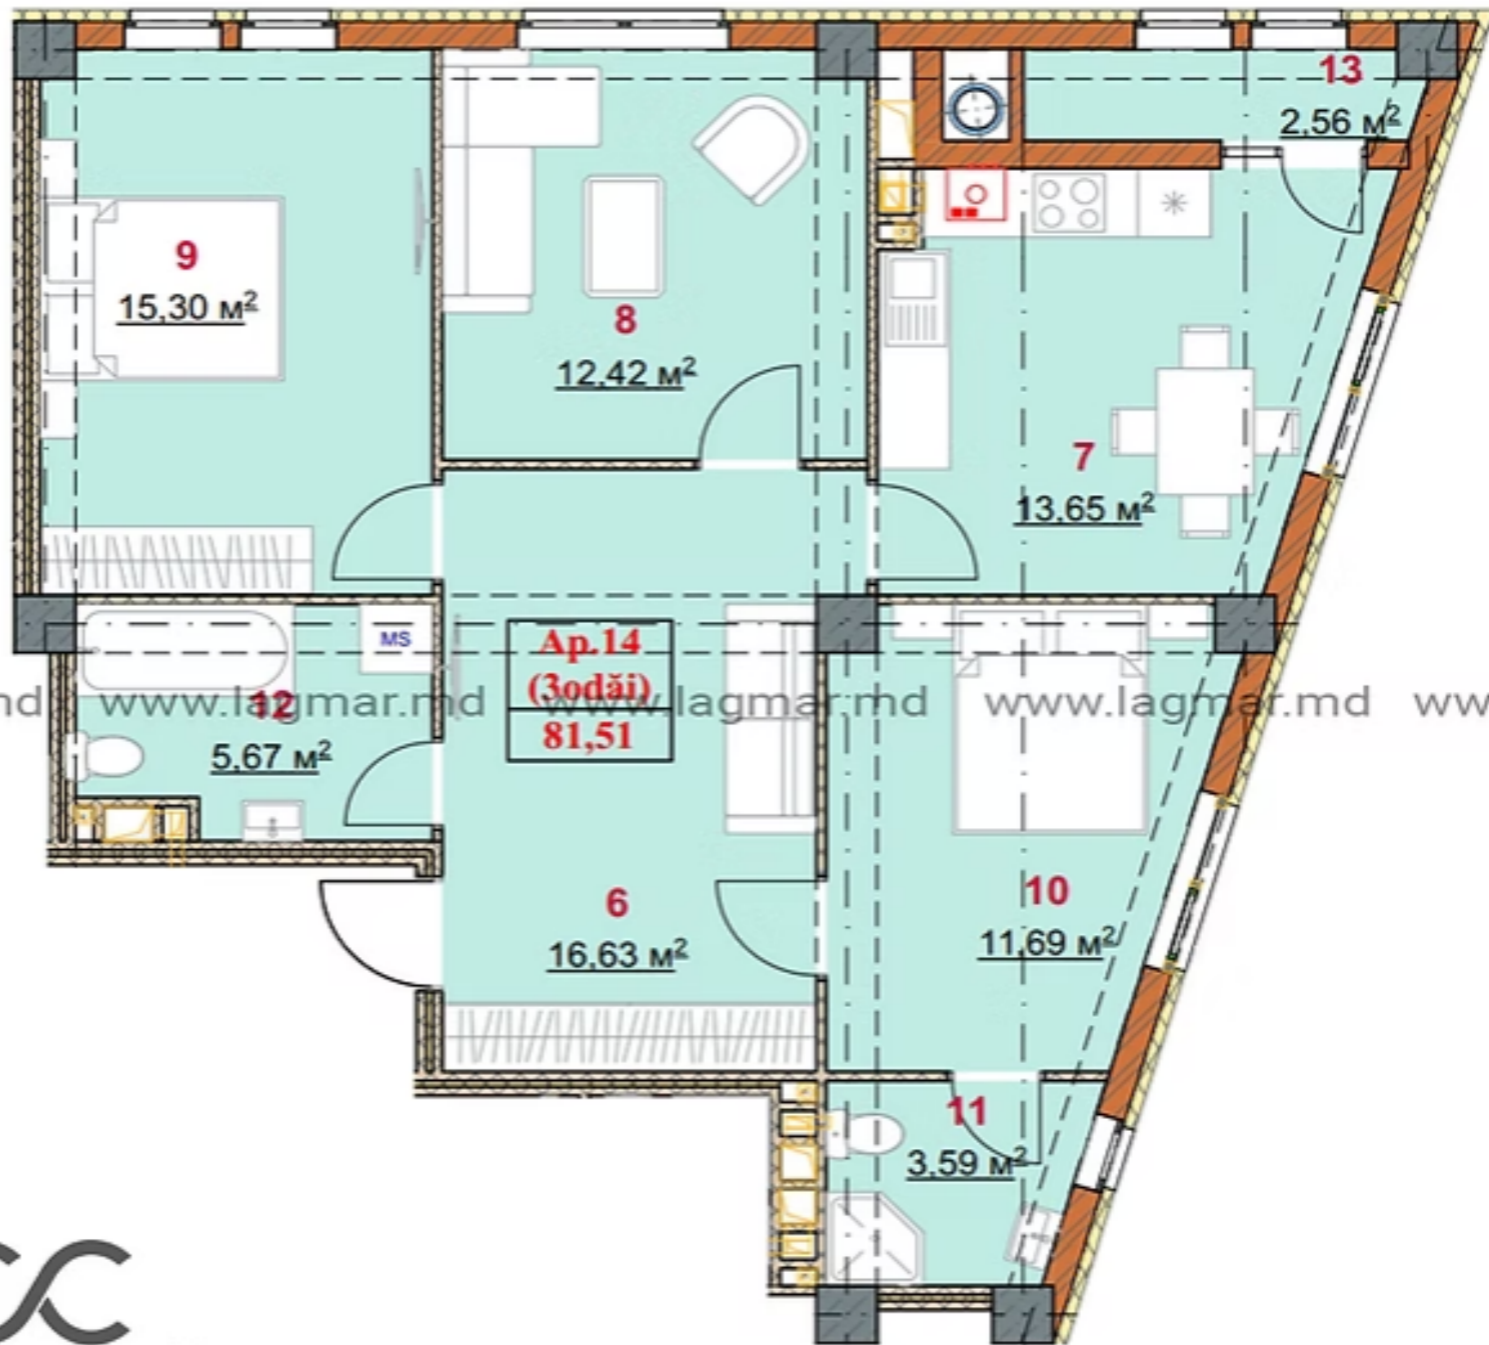

Se vinde apartament cu 3 camere și living, amplasat în sect. Poșta Veche, pe str. Ceucari.

Complexul rezidențial CARTIERUL CLUJ.

Compania de construcții: LAGMAR.

Darea în exploatare - anul 2025.

Suprafața totală: 81,51 m.p.

Compartimentare: antreu comasat cu living, bucătărie, dormitor matrimonial cu bloc sanitar, 2 dormitoare, veranda , bloc sanitar.

Caracteristici:

- variantă albă;
- încălzire autonomă;
- gramuri termopan;
- parcare subterană;
- supraveghere video;
- curte cu acces restrâns;
- teren de joacă pentru copii.

Curtea complexului este amenajată cu teren de joacă pentru copii, pază și supraveghere video 24/24, și parcare subterană.

În imediată apropiere găsiți: bănci, saloane de frumusețe, supermarketuri, grădinițe, l

Elena Andronachi

076 653 777

www.lagmar.md www.lagmar.md www.lagmar.md www.lagmar.md www.lagmar.md